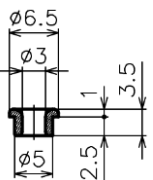

WEIGHT=0.48g

D/No.	N801050
NAME	EYELET GUIDE
MAT.	YM-99C

WEIGHT=0.05g

D/No.	N411006
NAME	EYELET GUIDE
MAT.	YM-85C

WEIGHT=0.06g

D/No.	C905003
NAME	EYELET GUIDE
MAT.	YM-99C

WEIGHT=0.155g

D/No.	N907021
NAME	EYELET GUIDE
MAT.	YM-85C

WEIGHT=0.14g

D/No.	A211066
NAME	EYELET GUIDE
MAT.	YM-85C

WEIGHT=0.15g

D/No.	N401034
NAME	EYELET GUIDE
MAT.	YM-85C

WEIGHT=0.16g

D/No.	N907022
NAME	EYELET GUIDE
MAT.	YM-85C

WEIGHT=0.20g

D/No.	A205108
NAME	EYELET GUIDE
MAT.	YM-99C