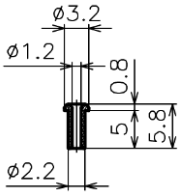

D/No.	C905001
NAME	EYELET GUIDE
MAT.	YM-99C

WEIGHT=0.015g

D/No.	N907016
NAME	EYELET GUIDE
MAT.	YM-99C

WEIGHT=0.09g

D/No.	N602030
NAME	EYELET GUIDE
MAT.	YM-99C

WEIGHT=0.06g

D/No.	A512015
NAME	EYELET GUIDE
MAT.	YM-85C