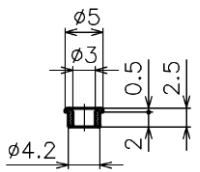

D/No.	N411006
NAME	EYELET GUIDE
MAT.	YM-85C

WEIGHT=0.06g