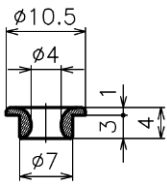

WEIGHT=0.19g

D/No.	N602016
NAME	EYELET GUIDE
MAT.	YM-85C

WEIGHT=0.72g

D/No.	A502088
NAME	EYELET GUIDE
MAT.	YM-85C

WEIGHT=0.56g

D/No.	N701027
NAME	EYELET GUIDE
MAT.	YM-85C

WEIGHT=0.72g

D/No.	B712048
NAME	EYELET GUIDE
MAT.	YM-99C

WEIGHT=1.10g

D/No.	N807007
NAME	EYELET GUIDE
MAT.	YM-85C

WEIGHT=1.25g

D/No.	A502084
NAME	EYELET GUIDE
MAT.	YM-85C

WEIGHT=0.04g

D/No.	C905004
NAME	EYELET GUIDE
MAT.	YM-99C

WEIGHT=0.26g

D/No.	A502085
NAME	EYELET GUIDE
MAT.	YM-85C

WEIGHT=0.52g

D/No.	N902043
NAME	EYELET GUIDE
MAT.	YM-99C

WEIGHT=0.50g

D/No.	N907024
NAME	EYELET GUIDE
MAT.	YM-85C

WEIGHT=1.10g

D/No.	A205053
NAME	EYELET GUIDE
MAT.	YM-99C

WEIGHT=0.93g

D/No.	A701051
NAME	EYELET GUIDE
MAT.	YM-99C