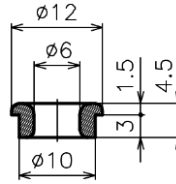

WEIGHT=1.50g

D/No.	N701030
NAME	EYELET GUIDE
MAT.	YM-85C

WEIGHT=0.20g

D/No.	N709037
NAME	EYELET GUIDE
MAT.	YM-85C

WEIGHT=0.32g

D/No.	N907025
NAME	EYELET GUIDE
MAT.	YM-85C

WEIGHT=0.64g

D/No.	N907050
NAME	EYELET GUIDE
MAT.	YM-85C

WEIGHT=0.84g

D/No.	A411029
NAME	EYELET GUIDE
MAT.	YM-85C

WEIGHT=1.80g

D/No.	C905005
NAME	EYELET GUIDE
MAT.	YM-99C

WEIGHT=0.61g

D/No.	N701043
NAME	EYELET GUIDE
MAT.	YM-85C

WEIGHT=2.00g

D/No.	A511010
NAME	EYELET GUIDE
MAT.	YM-85C

WEIGHT=2.20g

D/No.	A502087
NAME	EYELET GUIDE
MAT.	YM-85C

WEIGHT=0.72g

D/No.	C905006
NAME	EYELET GUIDE
MAT.	YM-99C

WEIGHT=0.90g

D/No.	B506010
NAME	EYELET GUIDE
MAT.	YM-99C

WEIGHT=1.80g

D/No.	N701047
NAME	EYELET GUIDE
MAT.	YM-85C