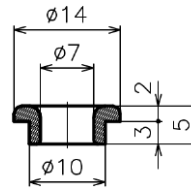

WEIGHT=0.84g

D/No.	A411029
NAME	EYELET GUIDE
MAT.	YM-85C

WEIGHT=1.80g

D/No.	C905005
NAME	EYELET GUIDE
MAT.	YM-99C

WEIGHT=0.61g

D/No.	N701043
NAME	EYELET GUIDE
MAT.	YM-85C

WEIGHT=2.00g

D/No.	A511010
NAME	EYELET GUIDE
MAT.	YM-85C

WEIGHT=2.20g

D/No.	A502087
NAME	EYELET GUIDE
MAT.	YM-85C

WEIGHT=0.72g

D/No.	C905006
NAME	EYELET GUIDE
MAT.	YM-99C

WEIGHT=0.90g

D/No.	B506010
NAME	EYELET GUIDE
MAT.	YM-99C

WEIGHT=1.80g

D/No.	N701047
NAME	EYELET GUIDE
MAT.	YM-85C

WEIGHT=1.20g

D/No.	A502070
NAME	EYELET GUIDE
MAT.	YM-85C

WEIGHT=0.80g

D/No.	N701054
NAME	EYELET GUIDE
MAT.	YM-85C

WEIGHT=3.00g

D/No.	C905008
NAME	EYELET GUIDE
MAT.	YM-99C

WEIGHT=1.20g

D/No.	A502089
NAME	EYELET GUIDE
MAT.	YM-85C