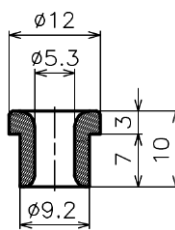

WEIGHT=1.50g

D/No.	N701030
NAME	EYELET GUIDE
MAT.	YM-85C

WEIGHT=0.20g

D/No.	N709037
NAME	EYELET GUIDE
MAT.	YM-85C

WEIGHT=0.32g

D/No.	N907025
NAME	EYELET GUIDE
MAT.	YM-85C

WEIGHT=0.64g

D/No.	N907050
NAME	EYELET GUIDE
MAT.	YM-85C

WEIGHT=0.84g

D/No.	A411029
NAME	EYELET GUIDE
MAT.	YM-85C

WEIGHT=1.80g

D/No.	C905005
NAME	EYELET GUIDE
MAT.	YM-99C

WEIGHT=0.61g

D/No.	N701043
NAME	EYELET GUIDE
MAT.	YM-85C

WEIGHT=2.00g

D/No.	A511010
NAME	EYELET GUIDE
MAT.	YM-85C

WEIGHT=2.20g

D/No.	A502087
NAME	EYELET GUIDE
MAT.	YM-85C

WEIGHT=0.72g

D/No.	C905006
NAME	EYELET GUIDE
MAT.	YM-99C

WEIGHT=0.90g

D/No.	B506010
NAME	EYELET GUIDE
MAT.	YM-99C

WEIGHT=1.80g

D/No.	N701047
NAME	EYELET GUIDE
MAT.	YM-85C

WEIGHT=1.20g

D/No.	A502070
NAME	EYELET GUIDE
MAT.	YM-85C

WEIGHT=0.80g

D/No.	N701054
NAME	EYELET GUIDE
MAT.	YM-85C

WEIGHT=3.00g

D/No.	C905008
NAME	EYELET GUIDE
MAT.	YM-99C

WEIGHT=1.20g

D/No.	A502089
NAME	EYELET GUIDE
MAT.	YM-85C