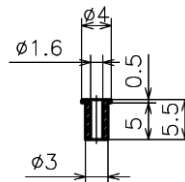

D/No.	N711016
NAME	EYELET GUIDE
MAT.	YM-85C

WEIGHT=0.10g