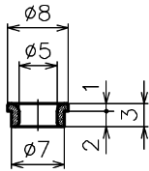

WEIGHT=1.10g

D/No.	N807007
NAME	EYELET GUIDE
MAT.	YM-85C

WEIGHT=1.25g

D/No.	A502084
NAME	EYELET GUIDE
MAT.	YM-85C

WEIGHT=0.04g

D/No.	C905004
NAME	EYELET GUIDE
MAT.	YM-99C

WEIGHT=0.26g

D/No.	A502085
NAME	EYELET GUIDE
MAT.	YM-85C

WEIGHT=0.52g

D/No.	N902043
NAME	EYELET GUIDE
MAT.	YM-99C

WEIGHT=0.50g

D/No.	N907024
NAME	EYELET GUIDE
MAT.	YM-85C

WEIGHT=1.10g

D/No.	A205053
NAME	EYELET GUIDE
MAT.	YM-99C

WEIGHT=0.93g

D/No.	A701051
NAME	EYELET GUIDE
MAT.	YM-99C

WEIGHT=1.50g

D/No.	N701030
NAME	EYELET GUIDE
MAT.	YM-85C

WEIGHT=0.20g

D/No.	N709037
NAME	EYELET GUIDE
MAT.	YM-85C

WEIGHT=0.32g

D/No.	N907025
NAME	EYELET GUIDE
MAT.	YM-85C

WEIGHT=0.64g

D/No.	N907050
NAME	EYELET GUIDE
MAT.	YM-85C