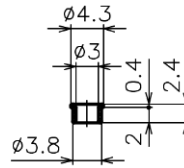

D/No.	N801050
NAME	EYELET GUIDE
MAT.	YM-99C

WEIGHT=0.05g