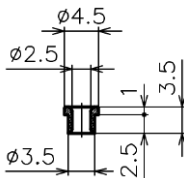

WEIGHT=0.07g

D/No.	A411045
NAME	EYELET GUIDE
MAT.	YM-99C

WEIGHT=0.22g

D/No.	C905002
NAME	EYELET GUIDE
MAT.	YM-99C

WEIGHT=0.11g

D/No.	N907018
NAME	EYELET GUIDE
MAT.	YM-85C

WEIGHT=0.12g

D/No.	N210014
NAME	EYELET GUIDE
MAT.	YM-85C

WEIGHT=0.24g

D/No.	N907020
NAME	EYELET GUIDE
MAT.	YM-85C

WEIGHT=1.35g

D/No.	A502083
NAME	EYELET GUIDE
MAT.	YM-85C

WEIGHT=0.07g

D/No.	B307027
NAME	EYELET GUIDE
MAT.	YM-99C

WEIGHT=0.07g

D/No.	N603044
NAME	EYELET GUIDE
MAT.	YM-99C