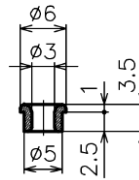

WEIGHT=0.48g

D/No.	N801050
NAME	EYELET GUIDE
MAT.	YM-99C

WEIGHT=0.05g

D/No.	N411006
NAME	EYELET GUIDE
MAT.	YM-85C

WEIGHT=0.06g

D/No.	C905003
NAME	EYELET GUIDE
MAT.	YM-99C

WEIGHT=0.155g

D/No.	N907021
NAME	EYELET GUIDE
MAT.	YM-85C

WEIGHT=0.14g

D/No.	A211066
NAME	EYELET GUIDE
MAT.	YM-85C

WEIGHT=0.15g

D/No.	N401034
NAME	EYELET GUIDE
MAT.	YM-85C

WEIGHT=0.16g

D/No.	N907022
NAME	EYELET GUIDE
MAT.	YM-85C

WEIGHT=0.20g

D/No.	A205108
NAME	EYELET GUIDE
MAT.	YM-99C