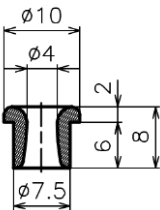

WEIGHT=1.10g

D/No.	N807007
NAME	EYELET GUIDE
MAT.	YM-85C

WEIGHT=1.25g

D/No.	A502084
NAME	EYELET GUIDE
MAT.	YM-85C

WEIGHT=0.04g

D/No.	C905004
NAME	EYELET GUIDE
MAT.	YM-99C

WEIGHT=0.26g

D/No.	A502085
NAME	EYELET GUIDE
MAT.	YM-85C

WEIGHT=0.52g

D/No.	N902043
NAME	EYELET GUIDE
MAT.	YM-99C

WEIGHT=0.50g

D/No.	N907024
NAME	EYELET GUIDE
MAT.	YM-85C

WEIGHT=1.10g

D/No.	A205053
NAME	EYELET GUIDE
MAT.	YM-99C

WEIGHT=0.93g

D/No.	A701051
NAME	EYELET GUIDE
MAT.	YM-99C

WEIGHT=1.50g

D/No.	N701030
NAME	EYELET GUIDE
MAT.	YM-85C

WEIGHT=0.20g

D/No.	N709037
NAME	EYELET GUIDE
MAT.	YM-85C

WEIGHT=0.32g

D/No.	N907025
NAME	EYELET GUIDE
MAT.	YM-85C

WEIGHT=0.64g

D/No.	N907050
NAME	EYELET GUIDE
MAT.	YM-85C

WEIGHT=0.84g

D/No.	A411029
NAME	EYELET GUIDE
MAT.	YM-85C

WEIGHT=1.80g

D/No.	C905005
NAME	EYELET GUIDE
MAT.	YM-99C

WEIGHT=0.61g

D/No.	N701043
NAME	EYELET GUIDE
MAT.	YM-85C

WEIGHT=2.00g

D/No.	A511010
NAME	EYELET GUIDE
MAT.	YM-85C