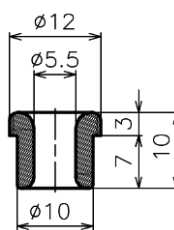

WEIGHT=1.50g

D/No.	N701030
NAME	EYELET GUIDE
MAT.	YM-85C

WEIGHT=0.20g

D/No.	N709037
NAME	EYELET GUIDE
MAT.	YM-85C

WEIGHT=0.32g

D/No.	N907025
NAME	EYELET GUIDE
MAT.	YM-85C

WEIGHT=0.64g

D/No.	N907050
NAME	EYELET GUIDE
MAT.	YM-85C

WEIGHT=0.84g

D/No.	A411029
NAME	EYELET GUIDE
MAT.	YM-85C

WEIGHT=1.80g

D/No.	C905005
NAME	EYELET GUIDE
MAT.	YM-99C

WEIGHT=0.61g

D/No.	N701043
NAME	EYELET GUIDE
MAT.	YM-85C

WEIGHT=2.00g

D/No.	A511010
NAME	EYELET GUIDE
MAT.	YM-85C

WEIGHT=2.20g

D/No.	A502087
NAME	EYELET GUIDE
MAT.	YM-85C

WEIGHT=0.72g

D/No.	C905006
NAME	EYELET GUIDE
MAT.	YM-99C

WEIGHT=0.90g

D/No.	B506010
NAME	EYELET GUIDE
MAT.	YM-99C

WEIGHT=1.80g

D/No.	N701047
NAME	EYELET GUIDE
MAT.	YM-85C

WEIGHT=1.20g

D/No.	A502070
NAME	EYELET GUIDE
MAT.	YM-85C

WEIGHT=0.80g

D/No.	N701054
NAME	EYELET GUIDE
MAT.	YM-85C

WEIGHT=3.00g

D/No.	C905008
NAME	EYELET GUIDE
MAT.	YM-99C

WEIGHT=1.20g

D/No.	A502089
NAME	EYELET GUIDE
MAT.	YM-85C