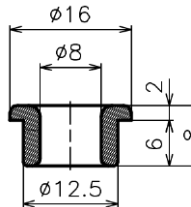

WEIGHT=2.20g

D/No.	A502087
NAME	EYELET GUIDE
MAT.	YM-85C

WEIGHT=0.72g

D/No.	C905006
NAME	EYELET GUIDE
MAT.	YM-99C

WEIGHT=0.90g

D/No.	B506010
NAME	EYELET GUIDE
MAT.	YM-99C

WEIGHT=1.80g

D/No.	N701047
NAME	EYELET GUIDE
MAT.	YM-85C

WEIGHT=1.20g

D/No.	A502070
NAME	EYELET GUIDE
MAT.	YM-85C

WEIGHT=0.80g

D/No.	N701054
NAME	EYELET GUIDE
MAT.	YM-85C

WEIGHT=3.00g

D/No.	C905008
NAME	EYELET GUIDE
MAT.	YM-99C

WEIGHT=1.20g

D/No.	A502089
NAME	EYELET GUIDE
MAT.	YM-85C

WEIGHT=2.60g

D/No.	A202044
NAME	EYELET GUIDE
MAT.	YM-85C

WEIGHT=0.86g

D/No.	C905010
NAME	EYELET GUIDE
MAT.	YM-99C

WEIGHT=1.90g

D/No.	A403062
NAME	EYELET GUIDE
MAT.	YM-85C

WEIGHT=3.60g

D/No.	A401020
NAME	5-EYELET GUIDE
MAT.	YM-85C・ABS

WEIGHT=3.60g

D/No.	A411007
NAME	6-EYELET GUIDE
MAT.	YM-85C・ABS

WEIGHT=3.60g

D/No.	N507014
NAME	EYELET GUIDE
MAT.	YM-85C

WEIGHT=9.80g

D/No.	A107048
NAME	EYELET GUIDE
MAT.	YM-85C

WEIGHT=18.0g

D/No.	N708035
NAME	EYELET GUIDE
MAT.	YM-85C