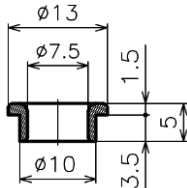

WEIGHT=0.84g

D/No.	A411029
NAME	EYELET GUIDE
MAT.	YM-85C

WEIGHT=1.80g

D/No.	C905005
NAME	EYELET GUIDE
MAT.	YM-99C

WEIGHT=0.61g

D/No.	N701043
NAME	EYELET GUIDE
MAT.	YM-85C

WEIGHT=2.00g

D/No.	A511010
NAME	EYELET GUIDE
MAT.	YM-85C

WEIGHT=2.20g

D/No.	A502087
NAME	EYELET GUIDE
MAT.	YM-85C

WEIGHT=0.72g

D/No.	C905006
NAME	EYELET GUIDE
MAT.	YM-99C

WEIGHT=0.90g

D/No.	B506010
NAME	EYELET GUIDE
MAT.	YM-99C

WEIGHT=1.80g

D/No.	N701047
NAME	EYELET GUIDE
MAT.	YM-85C

WEIGHT=1.20g

D/No.	A502070
NAME	EYELET GUIDE
MAT.	YM-85C

WEIGHT=0.80g

D/No.	N701054
NAME	EYELET GUIDE
MAT.	YM-85C

WEIGHT=3.00g

D/No.	C905008
NAME	EYELET GUIDE
MAT.	YM-99C

WEIGHT=1.20g

D/No.	A502089
NAME	EYELET GUIDE
MAT.	YM-85C