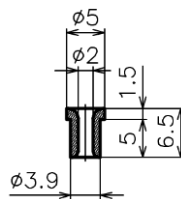

WEIGHT=0.04g

D/No.	N602014
NAME	EYELET GUIDE
MAT.	YM-85C

WEIGHT=0.10g

D/No.	N711016
NAME	EYELET GUIDE
MAT.	YM-85C

WEIGHT=0.10g

D/No.	N810040
NAME	EYELET GUIDE
MAT.	YM-99C

WEIGHT=0.13g

D/No.	N505025
NAME	EYELET GUIDE
MAT.	YM-85C

WEIGHT=0.07g

D/No.	A411045
NAME	EYELET GUIDE
MAT.	YM-99C

WEIGHT=0.22g

D/No.	C905002
NAME	EYELET GUIDE
MAT.	YM-99C

WEIGHT=0.11g

D/No.	N907018
NAME	EYELET GUIDE
MAT.	YM-85C

WEIGHT=0.12g

D/No.	N210014
NAME	EYELET GUIDE
MAT.	YM-85C