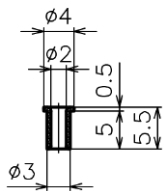

WEIGHT=0.04g

D/No.	N602014
NAME	EYELET GUIDE
MAT.	YM-85C

WEIGHT=0.10g

D/No.	N711016
NAME	EYELET GUIDE
MAT.	YM-85C

WEIGHT=0.10g

D/No.	N810040
NAME	EYELET GUIDE
MAT.	YM-99C

WEIGHT=0.13g

D/No.	N505025
NAME	EYELET GUIDE
MAT.	YM-85C