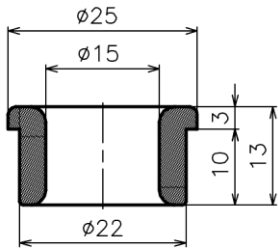

WEIGHT=1.20g

D/No.	A502070
NAME	EYELET GUIDE
MAT.	YM-85C

WEIGHT=0.80g

D/No.	N701054
NAME	EYELET GUIDE
MAT.	YM-85C

WEIGHT=3.00g

D/No.	C905008
NAME	EYELET GUIDE
MAT.	YM-99C

WEIGHT=1.20g

D/No.	A502089
NAME	EYELET GUIDE
MAT.	YM-85C

WEIGHT=2.60g

D/No.	A202044
NAME	EYELET GUIDE
MAT.	YM-85C

WEIGHT=0.86g

D/No.	C905010
NAME	EYELET GUIDE
MAT.	YM-99C

WEIGHT=1.90g

D/No.	A403062
NAME	EYELET GUIDE
MAT.	YM-85C

WEIGHT=3.60g

D/No.	A401020
NAME	5-EYELET GUIDE
MAT.	YM-85C・ABS

WEIGHT=3.60g

D/No.	A411007
NAME	6-EYELET GUIDE
MAT.	YM-85C・ABS

WEIGHT=3.60g

D/No.	N507014
NAME	EYELET GUIDE
MAT.	YM-85C

WEIGHT=9.80g

D/No.	A107048
NAME	EYELET GUIDE
MAT.	YM-85C

WEIGHT=18.0g

D/No.	N708035
NAME	EYELET GUIDE
MAT.	YM-85C