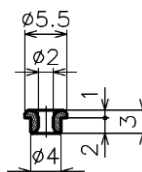

WEIGHT=0.07g

D/No.	A411045
NAME	EYELET GUIDE
MAT.	YM-99C

WEIGHT=0.22g

D/No.	C905002
NAME	EYELET GUIDE
MAT.	YM-99C

WEIGHT=0.11g

D/No.	N907018
NAME	EYELET GUIDE
MAT.	YM-85C

WEIGHT=0.12g

D/No.	N210014
NAME	EYELET GUIDE
MAT.	YM-85C

WEIGHT=0.24g

D/No.	N907020
NAME	EYELET GUIDE
MAT.	YM-85C

WEIGHT=1.35g

D/No.	A502083
NAME	EYELET GUIDE
MAT.	YM-85C

WEIGHT=0.07g

D/No.	B307027
NAME	EYELET GUIDE
MAT.	YM-99C

WEIGHT=0.07g

D/No.	N603044
NAME	EYELET GUIDE
MAT.	YM-99C