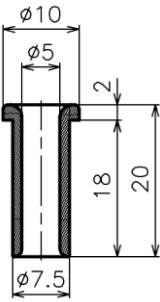

WEIGHT=0.52g

D/No.	N902043
NAME	EYELET GUIDE
MAT.	YM-99C

WEIGHT=0.50g

D/No.	N907024
NAME	EYELET GUIDE
MAT.	YM-85C

WEIGHT=1.10g

D/No.	A205053
NAME	EYELET GUIDE
MAT.	YM-99C

WEIGHT=0.93g

D/No.	A701051
NAME	EYELET GUIDE
MAT.	YM-99C

WEIGHT=1.50g

D/No.	N701030
NAME	EYELET GUIDE
MAT.	YM-85C

WEIGHT=0.20g

D/No.	N709037
NAME	EYELET GUIDE
MAT.	YM-85C

WEIGHT=0.32g

D/No.	N907025
NAME	EYELET GUIDE
MAT.	YM-85C

WEIGHT=0.64g

D/No.	N907050
NAME	EYELET GUIDE
MAT.	YM-85C

WEIGHT=0.84g

D/No.	A411029
NAME	EYELET GUIDE
MAT.	YM-85C

WEIGHT=1.80g

D/No.	C905005
NAME	EYELET GUIDE
MAT.	YM-99C

WEIGHT=0.61g

D/No.	N701043
NAME	EYELET GUIDE
MAT.	YM-85C

WEIGHT=2.00g

D/No.	A511010
NAME	EYELET GUIDE
MAT.	YM-85C

WEIGHT=2.20g

D/No.	A502087
NAME	EYELET GUIDE
MAT.	YM-85C

WEIGHT=0.72g

D/No.	C905006
NAME	EYELET GUIDE
MAT.	YM-99C

WEIGHT=0.90g

D/No.	B506010
NAME	EYELET GUIDE
MAT.	YM-99C

WEIGHT=1.80g

D/No.	N701047
NAME	EYELET GUIDE
MAT.	YM-85C