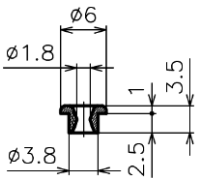

WEIGHT=0.04g

D/No.	N602014
NAME	EYELET GUIDE
MAT.	YM-85C

WEIGHT=0.10g

D/No.	N711016
NAME	EYELET GUIDE
MAT.	YM-85C

WEIGHT=0.10g

D/No.	N810040
NAME	EYELET GUIDE
MAT.	YM-99C

WEIGHT=0.13g

D/No.	N505025
NAME	EYELET GUIDE
MAT.	YM-85C