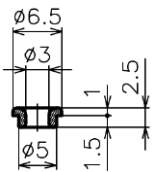

WEIGHT=0.48g

D/No.	N801050
NAME	EYELET GUIDE
MAT.	YM-99C

WEIGHT=0.05g

D/No.	N411006
NAME	EYELET GUIDE
MAT.	YM-85C

WEIGHT=0.06g

D/No.	C905003
NAME	EYELET GUIDE
MAT.	YM-99C

WEIGHT=0.155g

D/No.	N907021
NAME	EYELET GUIDE
MAT.	YM-85C

WEIGHT=0.14g

D/No.	A211066
NAME	EYELET GUIDE
MAT.	YM-85C

WEIGHT=0.15g

D/No.	N401034
NAME	EYELET GUIDE
MAT.	YM-85C

WEIGHT=0.16g

D/No.	N907022
NAME	EYELET GUIDE
MAT.	YM-85C

WEIGHT=0.20g

D/No.	A205108
NAME	EYELET GUIDE
MAT.	YM-99C