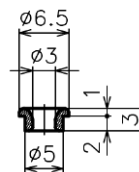

WEIGHT=0.48g

D/No.	N801050
NAME	EYELET GUIDE
MAT.	YM-99C

WEIGHT=0.05g

D/No.	N411006
NAME	EYELET GUIDE
MAT.	YM-85C

WEIGHT=0.06g

D/No.	C905003
NAME	EYELET GUIDE
MAT.	YM-99C

WEIGHT=0.155g

D/No.	N907021
NAME	EYELET GUIDE
MAT.	YM-85C

WEIGHT=0.14g

D/No.	A211066
NAME	EYELET GUIDE
MAT.	YM-85C

WEIGHT=0.15g

D/No.	N401034
NAME	EYELET GUIDE
MAT.	YM-85C

WEIGHT=0.16g

D/No.	N907022
NAME	EYELET GUIDE
MAT.	YM-85C

WEIGHT=0.20g

D/No.	A205108
NAME	EYELET GUIDE
MAT.	YM-99C