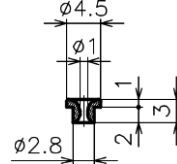

D/No.	C905001
NAME	EYELET GUIDE
MAT.	YM-99C

WEIGHT=0.015g

D/No.	N907016
NAME	EYELET GUIDE
MAT.	YM-99C

WEIGHT=0.09g

D/No.	N602030
NAME	EYELET GUIDE
MAT.	YM-99C

WEIGHT=0.06g

D/No.	A512015
NAME	EYELET GUIDE
MAT.	YM-85C