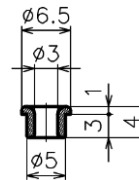

WEIGHT=0.14g

D/No.	A211066
NAME	EYELET GUIDE
MAT.	YM-85C

WEIGHT=0.15g

D/No.	N401034
NAME	EYELET GUIDE
MAT.	YM-85C

WEIGHT=0.16g

D/No.	N907022
NAME	EYELET GUIDE
MAT.	YM-85C

WEIGHT=0.20g

D/No.	A205108
NAME	EYELET GUIDE
MAT.	YM-99C

WEIGHT=0.19g

D/No.	N602016
NAME	EYELET GUIDE
MAT.	YM-85C

WEIGHT=0.72g

D/No.	A502088
NAME	EYELET GUIDE
MAT.	YM-85C

WEIGHT=0.56g

D/No.	N701027
NAME	EYELET GUIDE
MAT.	YM-85C

WEIGHT=0.72g

D/No.	B712048
NAME	EYELET GUIDE
MAT.	YM-99C