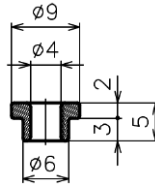

WEIGHT=0.19g

D/No.	N602016
NAME	EYELET GUIDE
MAT.	YM-85C

WEIGHT=0.72g

D/No.	A502088
NAME	EYELET GUIDE
MAT.	YM-85C

WEIGHT=0.56g

D/No.	N701027
NAME	EYELET GUIDE
MAT.	YM-85C

WEIGHT=0.72g

D/No.	B712048
NAME	EYELET GUIDE
MAT.	YM-99C

WEIGHT=1.10g

D/No.	N807007
NAME	EYELET GUIDE
MAT.	YM-85C

WEIGHT=1.25g

D/No.	A502084
NAME	EYELET GUIDE
MAT.	YM-85C

WEIGHT=0.04g

D/No.	C905004
NAME	EYELET GUIDE
MAT.	YM-99C

WEIGHT=0.26g

D/No.	A502085
NAME	EYELET GUIDE
MAT.	YM-85C

WEIGHT=0.52g

D/No.	N902043
NAME	EYELET GUIDE
MAT.	YM-99C

WEIGHT=0.50g

D/No.	N907024
NAME	EYELET GUIDE
MAT.	YM-85C

WEIGHT=1.10g

D/No.	A205053
NAME	EYELET GUIDE
MAT.	YM-99C

WEIGHT=0.93g

D/No.	A701051
NAME	EYELET GUIDE
MAT.	YM-99C