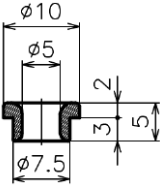

WEIGHT=0.52g

D/No.	N902043
NAME	EYELET GUIDE
MAT.	YM-99C

WEIGHT=0.50g

D/No.	N907024
NAME	EYELET GUIDE
MAT.	YM-85C

WEIGHT=1.10g

D/No.	A205053
NAME	EYELET GUIDE
MAT.	YM-99C

WEIGHT=0.93g

D/No.	A701051
NAME	EYELET GUIDE
MAT.	YM-99C

WEIGHT=1.50g

D/No.	N701030
NAME	EYELET GUIDE
MAT.	YM-85C

WEIGHT=0.20g

D/No.	N709037
NAME	EYELET GUIDE
MAT.	YM-85C

WEIGHT=0.32g

D/No.	N907025
NAME	EYELET GUIDE
MAT.	YM-85C

WEIGHT=0.64g

D/No.	N907050
NAME	EYELET GUIDE
MAT.	YM-85C

WEIGHT=0.84g

D/No.	A411029
NAME	EYELET GUIDE
MAT.	YM-85C

WEIGHT=1.80g

D/No.	C905005
NAME	EYELET GUIDE
MAT.	YM-99C

WEIGHT=0.61g

D/No.	N701043
NAME	EYELET GUIDE
MAT.	YM-85C

WEIGHT=2.00g

D/No.	A511010
NAME	EYELET GUIDE
MAT.	YM-85C