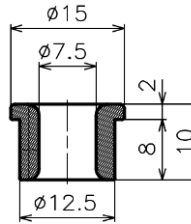

WEIGHT=0.84g

D/No.	A411029
NAME	EYELET GUIDE
MAT.	YM-85C

WEIGHT=1.80g

D/No.	C905005
NAME	EYELET GUIDE
MAT.	YM-99C

WEIGHT=0.61g

D/No.	N701043
NAME	EYELET GUIDE
MAT.	YM-85C

WEIGHT=2.00g

D/No.	A511010
NAME	EYELET GUIDE
MAT.	YM-85C

WEIGHT=2.20g

D/No.	A502087
NAME	EYELET GUIDE
MAT.	YM-85C

WEIGHT=0.72g

D/No.	C905006
NAME	EYELET GUIDE
MAT.	YM-99C

WEIGHT=0.90g

D/No.	B506010
NAME	EYELET GUIDE
MAT.	YM-99C

WEIGHT=1.80g

D/No.	N701047
NAME	EYELET GUIDE
MAT.	YM-85C

WEIGHT=1.20g

D/No.	A502070
NAME	EYELET GUIDE
MAT.	YM-85C

WEIGHT=0.80g

D/No.	N701054
NAME	EYELET GUIDE
MAT.	YM-85C

WEIGHT=3.00g

D/No.	C905008
NAME	EYELET GUIDE
MAT.	YM-99C

WEIGHT=1.20g

D/No.	A502089
NAME	EYELET GUIDE
MAT.	YM-85C

WEIGHT=2.60g

D/No.	A202044
NAME	EYELET GUIDE
MAT.	YM-85C

WEIGHT=0.86g

D/No.	C905010
NAME	EYELET GUIDE
MAT.	YM-99C

WEIGHT=1.90g

D/No.	A403062
NAME	EYELET GUIDE
MAT.	YM-85C

WEIGHT=3.60g

D/No.	A401020
NAME	5-EYELET GUIDE
MAT.	YM-85C・ABS