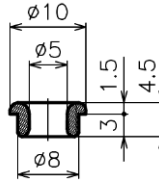

WEIGHT=0.52g

D/No.	N902043
NAME	EYELET GUIDE
MAT.	YM-99C

WEIGHT=0.50g

D/No.	N907024
NAME	EYELET GUIDE
MAT.	YM-85C

WEIGHT=1.10g

D/No.	A205053
NAME	EYELET GUIDE
MAT.	YM-99C

WEIGHT=0.93g

D/No.	A701051
NAME	EYELET GUIDE
MAT.	YM-99C

WEIGHT=1.50g

D/No.	N701030
NAME	EYELET GUIDE
MAT.	YM-85C

WEIGHT=0.20g

D/No.	N709037
NAME	EYELET GUIDE
MAT.	YM-85C

WEIGHT=0.32g

D/No.	N907025
NAME	EYELET GUIDE
MAT.	YM-85C

WEIGHT=0.64g

D/No.	N907050
NAME	EYELET GUIDE
MAT.	YM-85C

WEIGHT=0.84g

D/No.	A411029
NAME	EYELET GUIDE
MAT.	YM-85C

WEIGHT=1.80g

D/No.	C905005
NAME	EYELET GUIDE
MAT.	YM-99C

WEIGHT=0.61g

D/No.	N701043
NAME	EYELET GUIDE
MAT.	YM-85C

WEIGHT=2.00g

D/No.	A511010
NAME	EYELET GUIDE
MAT.	YM-85C