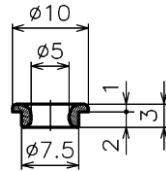

WEIGHT=1.10g

D/No.	N807007
NAME	EYELET GUIDE
MAT.	YM-85C

WEIGHT=1.25g

D/No.	A502084
NAME	EYELET GUIDE
MAT.	YM-85C

WEIGHT=0.04g

D/No.	C905004
NAME	EYELET GUIDE
MAT.	YM-99C

WEIGHT=0.26g

D/No.	A502085
NAME	EYELET GUIDE
MAT.	YM-85C

WEIGHT=0.52g

D/No.	N902043
NAME	EYELET GUIDE
MAT.	YM-99C

WEIGHT=0.50g

D/No.	N907024
NAME	EYELET GUIDE
MAT.	YM-85C

WEIGHT=1.10g

D/No.	A205053
NAME	EYELET GUIDE
MAT.	YM-99C

WEIGHT=0.93g

D/No.	A701051
NAME	EYELET GUIDE
MAT.	YM-99C

WEIGHT=1.50g

D/No.	N701030
NAME	EYELET GUIDE
MAT.	YM-85C

WEIGHT=0.20g

D/No.	N709037
NAME	EYELET GUIDE
MAT.	YM-85C

WEIGHT=0.32g

D/No.	N907025
NAME	EYELET GUIDE
MAT.	YM-85C

WEIGHT=0.64g

D/No.	N907050
NAME	EYELET GUIDE
MAT.	YM-85C