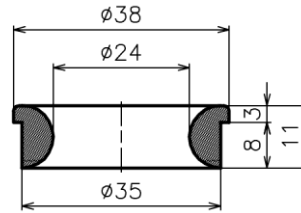

WEIGHT=1.20g

D/No.	A502070
NAME	EYELET GUIDE
MAT.	YM-85C

WEIGHT=0.80g

D/No.	N701054
NAME	EYELET GUIDE
MAT.	YM-85C

WEIGHT=3.00g

D/No.	C905008
NAME	EYELET GUIDE
MAT.	YM-99C

WEIGHT=1.20g

D/No.	A502089
NAME	EYELET GUIDE
MAT.	YM-85C

WEIGHT=2.60g

D/No.	A202044
NAME	EYELET GUIDE
MAT.	YM-85C

WEIGHT=0.86g

D/No.	C905010
NAME	EYELET GUIDE
MAT.	YM-99C

WEIGHT=1.90g

D/No.	A403062
NAME	EYELET GUIDE
MAT.	YM-85C

WEIGHT=3.60g

D/No.	A401020
NAME	5-EYELET GUIDE
MAT.	YM-85C・ABS

WEIGHT=3.60g

D/No.	A411007
NAME	6-EYELET GUIDE
MAT.	YM-85C・ABS

WEIGHT=3.60g

D/No.	N507014
NAME	EYELET GUIDE
MAT.	YM-85C

WEIGHT=9.80g

D/No.	A107048
NAME	EYELET GUIDE
MAT.	YM-85C

WEIGHT=18.0g

D/No.	N708035
NAME	EYELET GUIDE
MAT.	YM-85C

WEIGHT=19.0g

D/No.	A405038
NAME	5-EYELET GUIDE
MAT.	YM-85C・ABS

WEIGHT=5.00g