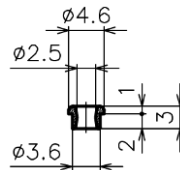

WEIGHT=0.24g

D/No.	N907020
NAME	EYELET GUIDE
MAT.	YM-85C

WEIGHT=1.35g

D/No.	A502083
NAME	EYELET GUIDE
MAT.	YM-85C

WEIGHT=0.07g

D/No.	B307027
NAME	EYELET GUIDE
MAT.	YM-99C

WEIGHT=0.07g

D/No.	N603044
NAME	EYELET GUIDE
MAT.	YM-99C