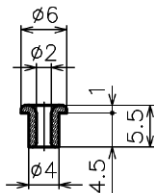

WEIGHT=0.07g

D/No.	A411045
NAME	EYELET GUIDE
MAT.	YM-99C

WEIGHT=0.22g

D/No.	C905002
NAME	EYELET GUIDE
MAT.	YM-99C

WEIGHT=0.11g

D/No.	N907018
NAME	EYELET GUIDE
MAT.	YM-85C

WEIGHT=0.12g

D/No.	N210014
NAME	EYELET GUIDE
MAT.	YM-85C

WEIGHT=0.24g

D/No.	N907020
NAME	EYELET GUIDE
MAT.	YM-85C

WEIGHT=1.35g

D/No.	A502083
NAME	EYELET GUIDE
MAT.	YM-85C

WEIGHT=0.07g

D/No.	B307027
NAME	EYELET GUIDE
MAT.	YM-99C

WEIGHT=0.07g

D/No.	N603044
NAME	EYELET GUIDE
MAT.	YM-99C