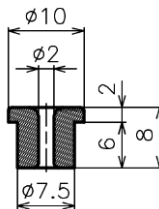

WEIGHT=0.07g

D/No.	A411045
NAME	EYELET GUIDE
MAT.	YM-99C

WEIGHT=0.22g

D/No.	C905002
NAME	EYELET GUIDE
MAT.	YM-99C

WEIGHT=0.11g

D/No.	N907018
NAME	EYELET GUIDE
MAT.	YM-85C

WEIGHT=0.12g

D/No.	N210014
NAME	EYELET GUIDE
MAT.	YM-85C

WEIGHT=0.24g

D/No.	N907020
NAME	EYELET GUIDE
MAT.	YM-85C

WEIGHT=1.35g

D/No.	A502083
NAME	EYELET GUIDE
MAT.	YM-85C

WEIGHT=0.07g

D/No.	B307027
NAME	EYELET GUIDE
MAT.	YM-99C

WEIGHT=0.07g

D/No.	N603044
NAME	EYELET GUIDE
MAT.	YM-99C