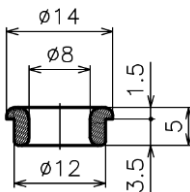

WEIGHT=2.20g

D/No.	A502087
NAME	EYELET GUIDE
MAT.	YM-85C

WEIGHT=0.72g

D/No.	C905006
NAME	EYELET GUIDE
MAT.	YM-99C

WEIGHT=0.90g

D/No.	B506010
NAME	EYELET GUIDE
MAT.	YM-99C

WEIGHT=1.80g

D/No.	N701047
NAME	EYELET GUIDE
MAT.	YM-85C

WEIGHT=1.20g

D/No.	A502070
NAME	EYELET GUIDE
MAT.	YM-85C

WEIGHT=0.80g

D/No.	N701054
NAME	EYELET GUIDE
MAT.	YM-85C

WEIGHT=3.00g

D/No.	C905008
NAME	EYELET GUIDE
MAT.	YM-99C

WEIGHT=1.20g

D/No.	A502089
NAME	EYELET GUIDE
MAT.	YM-85C

WEIGHT=2.60g

D/No.	A202044
NAME	EYELET GUIDE
MAT.	YM-85C

WEIGHT=0.86g

D/No.	C905010
NAME	EYELET GUIDE
MAT.	YM-99C

WEIGHT=1.90g

D/No.	A403062
NAME	EYELET GUIDE
MAT.	YM-85C

WEIGHT=3.60g

D/No.	A401020
NAME	5-EYELET GUIDE
MAT.	YM-85C・ABS