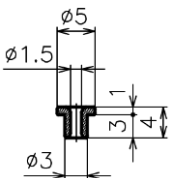

D/No.	N602014
NAME	EYELET GUIDE
MAT.	YM-85C

WEIGHT=0.10g