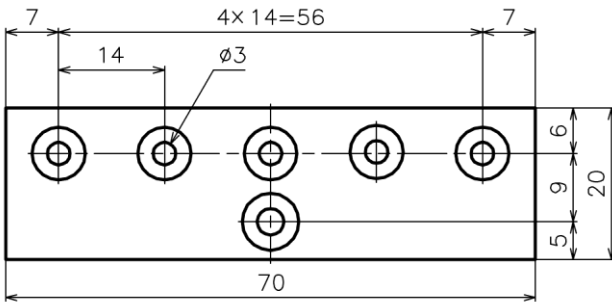

D/No.	A405038
NAME	5-EYELET GUIDE
MAT.	YM-85C・ABS

WEIGHT=5.00g