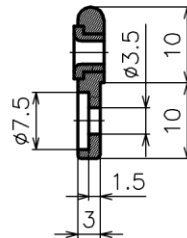

WEIGHT=1.20g

D/No.	A502070
NAME	EYELET GUIDE
MAT.	YM-85C

WEIGHT=0.80g

D/No.	N701054
NAME	EYELET GUIDE
MAT.	YM-85C

WEIGHT=3.00g

D/No.	C905008
NAME	EYELET GUIDE
MAT.	YM-99C

WEIGHT=1.20g

D/No.	A502089
NAME	EYELET GUIDE
MAT.	YM-85C

WEIGHT=2.60g

D/No.	A202044
NAME	EYELET GUIDE
MAT.	YM-85C

WEIGHT=0.86g

D/No.	C905010
NAME	EYELET GUIDE
MAT.	YM-99C

WEIGHT=1.90g

D/No.	A403062
NAME	EYELET GUIDE
MAT.	YM-85C

WEIGHT=3.60g

D/No.	A401020
NAME	5-EYELET GUIDE
MAT.	YM-85C・ABS

WEIGHT=3.60g

D/No.	A411007
NAME	6-EYELET GUIDE
MAT.	YM-85C・ABS

WEIGHT=3.60g

D/No.	N507014
NAME	EYELET GUIDE
MAT.	YM-85C

WEIGHT=9.80g

D/No.	A107048
NAME	EYELET GUIDE
MAT.	YM-85C

WEIGHT=18.0g

D/No.	N708035
NAME	EYELET GUIDE
MAT.	YM-85C

WEIGHT=19.0g

D/No.	A405038
NAME	5-EYELET GUIDE
MAT.	YM-85C・ABS

WEIGHT=5.00g