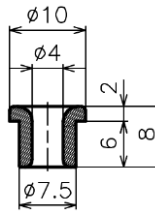

WEIGHT=0.19g

D/No.	N602016
NAME	EYELET GUIDE
MAT.	YM-85C

WEIGHT=0.72g

D/No.	A502088
NAME	EYELET GUIDE
MAT.	YM-85C

WEIGHT=0.56g

D/No.	N701027
NAME	EYELET GUIDE
MAT.	YM-85C

WEIGHT=0.72g

D/No.	B712048
NAME	EYELET GUIDE
MAT.	YM-99C

WEIGHT=1.10g

D/No.	N807007
NAME	EYELET GUIDE
MAT.	YM-85C

WEIGHT=1.25g

D/No.	A502084
NAME	EYELET GUIDE
MAT.	YM-85C

WEIGHT=0.04g

D/No.	C905004
NAME	EYELET GUIDE
MAT.	YM-99C

WEIGHT=0.26g

D/No.	A502085
NAME	EYELET GUIDE
MAT.	YM-85C

WEIGHT=0.52g

D/No.	N902043
NAME	EYELET GUIDE
MAT.	YM-99C

WEIGHT=0.50g

D/No.	N907024
NAME	EYELET GUIDE
MAT.	YM-85C

WEIGHT=1.10g

D/No.	A205053
NAME	EYELET GUIDE
MAT.	YM-99C

WEIGHT=0.93g

D/No.	A701051
NAME	EYELET GUIDE
MAT.	YM-99C

WEIGHT=1.50g

D/No.	N701030
NAME	EYELET GUIDE
MAT.	YM-85C

WEIGHT=0.20g

D/No.	N709037
NAME	EYELET GUIDE
MAT.	YM-85C

WEIGHT=0.32g

D/No.	N907025
NAME	EYELET GUIDE
MAT.	YM-85C

WEIGHT=0.64g

D/No.	N907050
NAME	EYELET GUIDE
MAT.	YM-85C