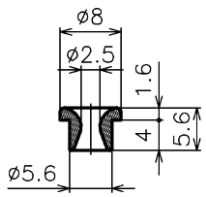

WEIGHT=0.24g

D/No.	N907020
NAME	EYELET GUIDE
MAT.	YM-85C

WEIGHT=1.35g

D/No.	A502083
NAME	EYELET GUIDE
MAT.	YM-85C

WEIGHT=0.07g

D/No.	B307027
NAME	EYELET GUIDE
MAT.	YM-99C

WEIGHT=0.07g

D/No.	N603044
NAME	EYELET GUIDE
MAT.	YM-99C

WEIGHT=0.48g

D/No.	N801050
NAME	EYELET GUIDE
MAT.	YM-99C

WEIGHT=0.05g

D/No.	N411006
NAME	EYELET GUIDE
MAT.	YM-85C

WEIGHT=0.06g

D/No.	C905003
NAME	EYELET GUIDE
MAT.	YM-99C

WEIGHT=0.155g

D/No.	N907021
NAME	EYELET GUIDE
MAT.	YM-85C