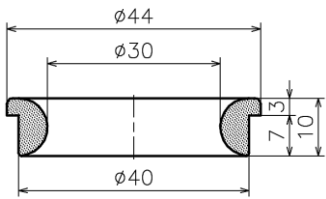

WEIGHT=1.20g

D/No.	A502070
NAME	EYELET GUIDE
MAT.	YM-85C

WEIGHT=0.80g

D/No.	N701054
NAME	EYELET GUIDE
MAT.	YM-85C

WEIGHT=3.00g

D/No.	C905008
NAME	EYELET GUIDE
MAT.	YM-99C

WEIGHT=1.20g

D/No.	A502089
NAME	EYELET GUIDE
MAT.	YM-85C

WEIGHT=2.60g

D/No.	A202044
NAME	EYELET GUIDE
MAT.	YM-85C

WEIGHT=0.86g

D/No.	C905010
NAME	EYELET GUIDE
MAT.	YM-99C

WEIGHT=1.90g

D/No.	A403062
NAME	EYELET GUIDE
MAT.	YM-85C

WEIGHT=3.60g

D/No.	A401020
NAME	5-EYELET GUIDE
MAT.	YM-85C・ABS

WEIGHT=3.60g

D/No.	A411007
NAME	6-EYELET GUIDE
MAT.	YM-85C・ABS

WEIGHT=3.60g

D/No.	N507014
NAME	EYELET GUIDE
MAT.	YM-85C

WEIGHT=9.80g

D/No.	A107048
NAME	EYELET GUIDE
MAT.	YM-85C

WEIGHT=18.0g

D/No.	N708035
NAME	EYELET GUIDE
MAT.	YM-85C

WEIGHT=19.0g

D/No.	A405038
NAME	5-EYELET GUIDE
MAT.	YM-85C・ABS

WEIGHT=5.00g