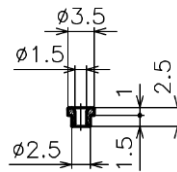

D/No.	C905001
NAME	EYELET GUIDE
MAT.	YM-99C

WEIGHT=0.015g

D/No.	N907016
NAME	EYELET GUIDE
MAT.	YM-99C

WEIGHT=0.09g

D/No.	N602030
NAME	EYELET GUIDE
MAT.	YM-99C

WEIGHT=0.06g

D/No.	A512015
NAME	EYELET GUIDE
MAT.	YM-85C