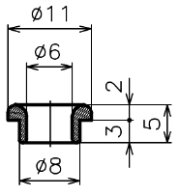

WEIGHT=1.50g

D/No.	N701030
NAME	EYELET GUIDE
MAT.	YM-85C

WEIGHT=0.20g

D/No.	N709037
NAME	EYELET GUIDE
MAT.	YM-85C

WEIGHT=0.32g

D/No.	N907025
NAME	EYELET GUIDE
MAT.	YM-85C

WEIGHT=0.64g

D/No.	N907050
NAME	EYELET GUIDE
MAT.	YM-85C

WEIGHT=0.84g

D/No.	A411029
NAME	EYELET GUIDE
MAT.	YM-85C

WEIGHT=1.80g

D/No.	C905005
NAME	EYELET GUIDE
MAT.	YM-99C

WEIGHT=0.61g

D/No.	N701043
NAME	EYELET GUIDE
MAT.	YM-85C

WEIGHT=2.00g

D/No.	A511010
NAME	EYELET GUIDE
MAT.	YM-85C

WEIGHT=2.20g

D/No.	A502087
NAME	EYELET GUIDE
MAT.	YM-85C

WEIGHT=0.72g

D/No.	C905006
NAME	EYELET GUIDE
MAT.	YM-99C

WEIGHT=0.90g

D/No.	B506010
NAME	EYELET GUIDE
MAT.	YM-99C

WEIGHT=1.80g

D/No.	N701047
NAME	EYELET GUIDE
MAT.	YM-85C