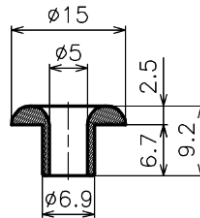

WEIGHT=1.10g

D/No.	N807007
NAME	EYELET GUIDE
MAT.	YM-85C

WEIGHT=1.25g

D/No.	A502084
NAME	EYELET GUIDE
MAT.	YM-85C

WEIGHT=0.04g

D/No.	C905004
NAME	EYELET GUIDE
MAT.	YM-99C

WEIGHT=0.26g

D/No.	A502085
NAME	EYELET GUIDE
MAT.	YM-85C

WEIGHT=0.52g

D/No.	N902043
NAME	EYELET GUIDE
MAT.	YM-99C

WEIGHT=0.50g

D/No.	N907024
NAME	EYELET GUIDE
MAT.	YM-85C

WEIGHT=1.10g

D/No.	A205053
NAME	EYELET GUIDE
MAT.	YM-99C

WEIGHT=0.93g

D/No.	A701051
NAME	EYELET GUIDE
MAT.	YM-99C

WEIGHT=1.50g

D/No.	N701030
NAME	EYELET GUIDE
MAT.	YM-85C

WEIGHT=0.20g

D/No.	N709037
NAME	EYELET GUIDE
MAT.	YM-85C

WEIGHT=0.32g

D/No.	N907025
NAME	EYELET GUIDE
MAT.	YM-85C

WEIGHT=0.64g

D/No.	N907050
NAME	EYELET GUIDE
MAT.	YM-85C

WEIGHT=0.84g

D/No.	A411029
NAME	EYELET GUIDE
MAT.	YM-85C

WEIGHT=1.80g

D/No.	C905005
NAME	EYELET GUIDE
MAT.	YM-99C

WEIGHT=0.61g

D/No.	N701043
NAME	EYELET GUIDE
MAT.	YM-85C

WEIGHT=2.00g

D/No.	A511010
NAME	EYELET GUIDE
MAT.	YM-85C