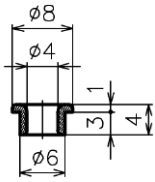

WEIGHT=0.19g

D/No.	N602016
NAME	EYELET GUIDE
MAT.	YM-85C

WEIGHT=0.72g

D/No.	A502088
NAME	EYELET GUIDE
MAT.	YM-85C

WEIGHT=0.56g

D/No.	N701027
NAME	EYELET GUIDE
MAT.	YM-85C

WEIGHT=0.72g

D/No.	B712048
NAME	EYELET GUIDE
MAT.	YM-99C

WEIGHT=1.10g

D/No.	N807007
NAME	EYELET GUIDE
MAT.	YM-85C

WEIGHT=1.25g

D/No.	A502084
NAME	EYELET GUIDE
MAT.	YM-85C

WEIGHT=0.04g

D/No.	C905004
NAME	EYELET GUIDE
MAT.	YM-99C

WEIGHT=0.26g

D/No.	A502085
NAME	EYELET GUIDE
MAT.	YM-85C