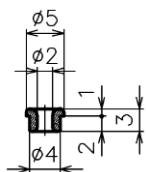

D/No.	C905002
NAME	EYELET GUIDE
MAT.	YM-99C

WEIGHT=0.11g