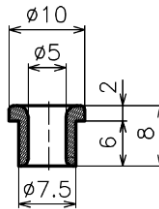

WEIGHT=0.52g

D/No.	N902043
NAME	EYELET GUIDE
MAT.	YM-99C

WEIGHT=0.50g

D/No.	N907024
NAME	EYELET GUIDE
MAT.	YM-85C

WEIGHT=1.10g

D/No.	A205053
NAME	EYELET GUIDE
MAT.	YM-99C

WEIGHT=0.93g

D/No.	A701051
NAME	EYELET GUIDE
MAT.	YM-99C

WEIGHT=1.50g

D/No.	N701030
NAME	EYELET GUIDE
MAT.	YM-85C

WEIGHT=0.20g

D/No.	N709037
NAME	EYELET GUIDE
MAT.	YM-85C

WEIGHT=0.32g

D/No.	N907025
NAME	EYELET GUIDE
MAT.	YM-85C

WEIGHT=0.64g

D/No.	N907050
NAME	EYELET GUIDE
MAT.	YM-85C

WEIGHT=0.84g

D/No.	A411029
NAME	EYELET GUIDE
MAT.	YM-85C

WEIGHT=1.80g

D/No.	C905005
NAME	EYELET GUIDE
MAT.	YM-99C

WEIGHT=0.61g

D/No.	N701043
NAME	EYELET GUIDE
MAT.	YM-85C

WEIGHT=2.00g

D/No.	A511010
NAME	EYELET GUIDE
MAT.	YM-85C

WEIGHT=2.20g

D/No.	A502087
NAME	EYELET GUIDE
MAT.	YM-85C

WEIGHT=0.72g

D/No.	C905006
NAME	EYELET GUIDE
MAT.	YM-99C

WEIGHT=0.90g

D/No.	B506010
NAME	EYELET GUIDE
MAT.	YM-99C

WEIGHT=1.80g

D/No.	N701047
NAME	EYELET GUIDE
MAT.	YM-85C