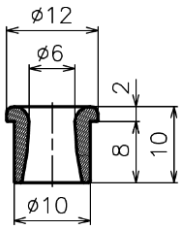

WEIGHT=0.84g

D/No.	A411029
NAME	EYELET GUIDE
MAT.	YM-85C

WEIGHT=1.80g

D/No.	C905005
NAME	EYELET GUIDE
MAT.	YM-99C

WEIGHT=0.61g

D/No.	N701043
NAME	EYELET GUIDE
MAT.	YM-85C

WEIGHT=2.00g

D/No.	A511010
NAME	EYELET GUIDE
MAT.	YM-85C

WEIGHT=2.20g

D/No.	A502087
NAME	EYELET GUIDE
MAT.	YM-85C

WEIGHT=0.72g

D/No.	C905006
NAME	EYELET GUIDE
MAT.	YM-99C

WEIGHT=0.90g

D/No.	B506010
NAME	EYELET GUIDE
MAT.	YM-99C

WEIGHT=1.80g

D/No.	N701047
NAME	EYELET GUIDE
MAT.	YM-85C

WEIGHT=1.20g

D/No.	A502070
NAME	EYELET GUIDE
MAT.	YM-85C

WEIGHT=0.80g

D/No.	N701054
NAME	EYELET GUIDE
MAT.	YM-85C

WEIGHT=3.00g

D/No.	C905008
NAME	EYELET GUIDE
MAT.	YM-99C

WEIGHT=1.20g

D/No.	A502089
NAME	EYELET GUIDE
MAT.	YM-85C

WEIGHT=2.60g

D/No.	A202044
NAME	EYELET GUIDE
MAT.	YM-85C

WEIGHT=0.86g

D/No.	C905010
NAME	EYELET GUIDE
MAT.	YM-99C

WEIGHT=1.90g

D/No.	A403062
NAME	EYELET GUIDE
MAT.	YM-85C

WEIGHT=3.60g

D/No.	A401020
NAME	5-EYELET GUIDE
MAT.	YM-85C・ABS