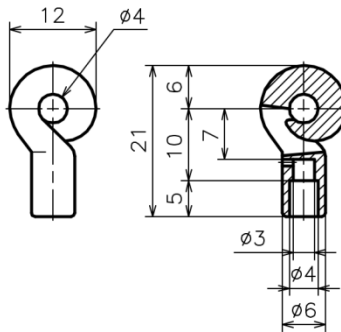

D/No.	A103088
NAME	DOG TAIL GUIDE
MAT.	YM-99C

WEIGHT=0.30g

D/No.	A211025
NAME	DOG TAIL GUIDE
MAT.	YM-99C

WEIGHT=0.70g

D/No.	B403030
NAME	DOG TAIL GUIDE
MAT.	YM-9999

WEIGHT=0.70g

D/No.	N802001
NAME	DOG TAIL GUIDE
MAT.	YM-99C

WEIGHT=0.90g

D/No.	A004081
NAME	DOG TAIL GUIDE
MAT.	YM-99C

WEIGHT=2.70g

D/No.	N812043
NAME	DOG TAIL GUIDE
MAT.	YM-99C

WEIGHT=1.80g

GUIDE=A211025-4

D/No.	B405012-A
NAME	DOG TAIL GUIDE
MAT.	YM-99C-HF2-SUS

WEIGHT=1.70g

GUIDE=N802001-4

D/No.	B111036-A
NAME	DOG TAIL GUIDE
MAT.	YM-99C-HF2-SUS

WEIGHT=1.90g

GUIDE=A211025-4

D/No.	C403013
NAME	DOG TAIL GUIDE
MAT.	YM-99C-HF2-SUS

WEIGHT=2.71g

GUIDE=N802001-4

D/No.	A908073-A
NAME	DOG TAIL GUIDE
MAT.	YM-99C-HF2-SUS

WEIGHT=2.91g

GUIDE=A211025-2

D/No.	B810030
NAME	DOG TAIL GUIDE
MAT.	YM-99C-HF-S45C

WEIGHT=2.10g

GUIDE=N802001-4

D/No.	A504027-B
NAME	DOG TAIL GUIDE
MAT.	YM-99C-HF2-SUS

WEIGHT=5.66g