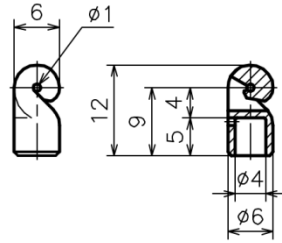

D/No.	A103088
NAME	DOG TAIL GUIDE
MAT.	YM-99C

WEIGHT=0.30g

D/No.	A211025
NAME	DOG TAIL GUIDE
MAT.	YM-99C

WEIGHT=0.70g

D/No.	B403030
NAME	DOG TAIL GUIDE
MAT.	YM-9999

WEIGHT=0.70g

D/No.	N802001
NAME	DOG TAIL GUIDE
MAT.	YM-99C

WEIGHT=0.90g

D/No.	A004081
NAME	DOG TAIL GUIDE
MAT.	YM-99C

WEIGHT=2.70g

D/No.	N812043
NAME	DOG TAIL GUIDE
MAT.	YM-99C

WEIGHT=1.80g

GUIDE=A211025-4

D/No.	B405012-A
NAME	DOG TAIL GUIDE
MAT.	YM-99C-HF2-SUS

WEIGHT=1.70g

GUIDE=N802001-4

D/No.	B111036-A
NAME	DOG TAIL GUIDE
MAT.	YM-99C-HF2-SUS

WEIGHT=1.90g

GUIDE=A211025-4

D/No.	C403013
NAME	DOG TAIL GUIDE
MAT.	YM-99C-HF2-SUS

WEIGHT=2.71g

GUIDE=N802001-4

D/No.	A908073-A
NAME	DOG TAIL GUIDE
MAT.	YM-99C-HF2-SUS