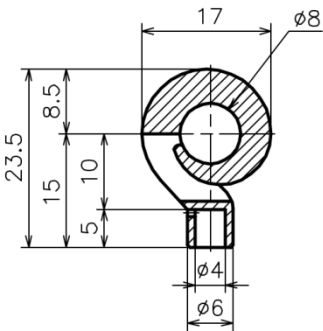

D/No.	A103088
NAME	DOG TAIL GUIDE
MAT.	YM-99C

WEIGHT=0.30g

D/No.	A211025
NAME	DOG TAIL GUIDE
MAT.	YM-99C

WEIGHT=0.70g

D/No.	B403030
NAME	DOG TAIL GUIDE
MAT.	YM-9999

WEIGHT=0.70g

D/No.	N802001
NAME	DOG TAIL GUIDE
MAT.	YM-99C

WEIGHT=0.90g

D/No.	A004081
NAME	DOG TAIL GUIDE
MAT.	YM-99C

WEIGHT=2.70g

D/No.	N812043
NAME	DOG TAIL GUIDE
MAT.	YM-99C

WEIGHT=1.80g

GUIDE=A211025-4

D/No.	B405012-A
NAME	DOG TAIL GUIDE
MAT.	YM-99C-HF2-SUS

WEIGHT=1.70g

GUIDE=N802001-4

D/No.	B111036-A
NAME	DOG TAIL GUIDE
MAT.	YM-99C-HF2-SUS

WEIGHT=1.90g

GUIDE=A211025-4

D/No.	C403013
NAME	DOG TAIL GUIDE
MAT.	YM-99C-HF2-SUS

WEIGHT=2.71g

GUIDE=N802001-4

D/No.	A908073-A
NAME	DOG TAIL GUIDE
MAT.	YM-99C-HF2-SUS

WEIGHT=2.91g

GUIDE=A211025-2

D/No.	B810030
NAME	DOG TAIL GUIDE
MAT.	YM-99C-HF-S45C

WEIGHT=2.10g

GUIDE=N802001-4

D/No.	A504027-B
NAME	DOG TAIL GUIDE
MAT.	YM-99C-HF2-SUS

WEIGHT=5.66g