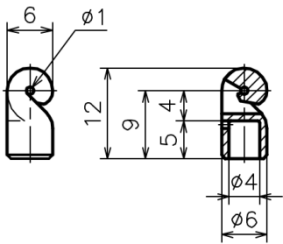

D/No.	A103088
NAME	DOG TAIL GUIDE
MAT.	YM-99C

WEIGHT=0.30g

D/No.	A211025
NAME	DOG TAIL GUIDE
MAT.	YM-99C

WEIGHT=0.70g

D/No.	B403030
NAME	DOG TAIL GUIDE
MAT.	YM-9999

WEIGHT=0.70g

D/No.	N802001
NAME	DOG TAIL GUIDE
MAT.	YM-99C

WEIGHT=0.90g

D/No.	A004081
NAME	DOG TAIL GUIDE
MAT.	YM-99C

WEIGHT=2.70g

D/No.	N812043
NAME	DOG TAIL GUIDE
MAT.	YM-99C

WEIGHT=1.80g

GUIDE=A211025-4

D/No.	B405012-A
NAME	DOG TAIL GUIDE
MAT.	YM-99C-HF2-SUS

WEIGHT=1.70g

GUIDE=N802001-4

D/No.	B111036-A
NAME	DOG TAIL GUIDE
MAT.	YM-99C-HF2-SUS

WEIGHT=1.90g

GUIDE=A211025-4

D/No.	C403013
NAME	DOG TAIL GUIDE
MAT.	YM-99C-HF2-SUS

WEIGHT=2.71g

GUIDE=N802001-4

D/No.	A908073-A
NAME	DOG TAIL GUIDE
MAT.	YM-99C-HF2-SUS