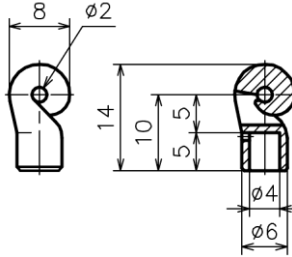

D/No.	A103088
NAME	DOG TAIL GUIDE
MAT.	YM-99C

WEIGHT=0.30g

D/No.	A211025
NAME	DOG TAIL GUIDE
MAT.	YM-99C

WEIGHT=0.70g

D/No.	B403030
NAME	DOG TAIL GUIDE
MAT.	YM-9999

WEIGHT=0.70g

D/No.	N802001
NAME	DOG TAIL GUIDE
MAT.	YM-99C

WEIGHT=0.90g

D/No.	A004081
NAME	DOG TAIL GUIDE
MAT.	YM-99C

WEIGHT=2.70g

D/No.	N812043
NAME	DOG TAIL GUIDE
MAT.	YM-99C

WEIGHT=1.80g

GUIDE=A211025-4

D/No.	B405012-A
NAME	DOG TAIL GUIDE
MAT.	YM-99C-HF2-SUS

WEIGHT=1.70g

GUIDE=N802001-4

D/No.	B111036-A
NAME	DOG TAIL GUIDE
MAT.	YM-99C-HF2-SUS

WEIGHT=1.90g

GUIDE=A211025-4

D/No.	C403013
NAME	DOG TAIL GUIDE
MAT.	YM-99C-HF2-SUS

WEIGHT=2.71g

GUIDE=N802001-4

D/No.	A908073-A
NAME	DOG TAIL GUIDE
MAT.	YM-99C-HF2-SUS