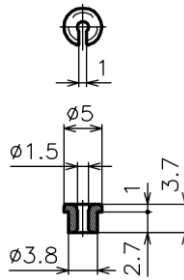

D/No.	A310084
NAME	SPLIT EYELET GUIDE
MAT.	YM-99C

WEIGHT=0.13g

D/No.	N701127
NAME	SPLIT EYELET GUIDE
MAT.	YM-99C

WEIGHT=0.10g

D/No.	A011051
NAME	SPLIT EYELET GUIDE
MAT.	YM-99C

WEIGHT=0.13g

D/No.	A011057
NAME	SPLIT EYELET GUIDE
MAT.	YM-85C

WEIGHT=0.52g