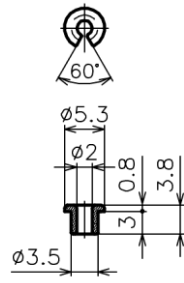

D/No.	A310084
NAME	SPLIT EYELET GUIDE
MAT.	YM-99C

WEIGHT=0.13g

D/No.	N701127
NAME	SPLIT EYELET GUIDE
MAT.	YM-99C

WEIGHT=0.10g

D/No.	A011051
NAME	SPLIT EYELET GUIDE
MAT.	YM-99C

WEIGHT=0.13g

D/No.	A011057
NAME	SPLIT EYELET GUIDE
MAT.	YM-85C

WEIGHT=0.52g