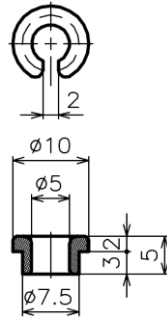

D/No.	A310084
NAME	SPLIT EYELET GUIDE
MAT.	YM-99C

WEIGHT=0.13g

D/No.	N701127
NAME	SPLIT EYELET GUIDE
MAT.	YM-99C

WEIGHT=0.10g

D/No.	A011051
NAME	SPLIT EYELET GUIDE
MAT.	YM-99C

WEIGHT=0.13g

D/No.	A011057
NAME	SPLIT EYELET GUIDE
MAT.	YM-85C

WEIGHT=0.52g